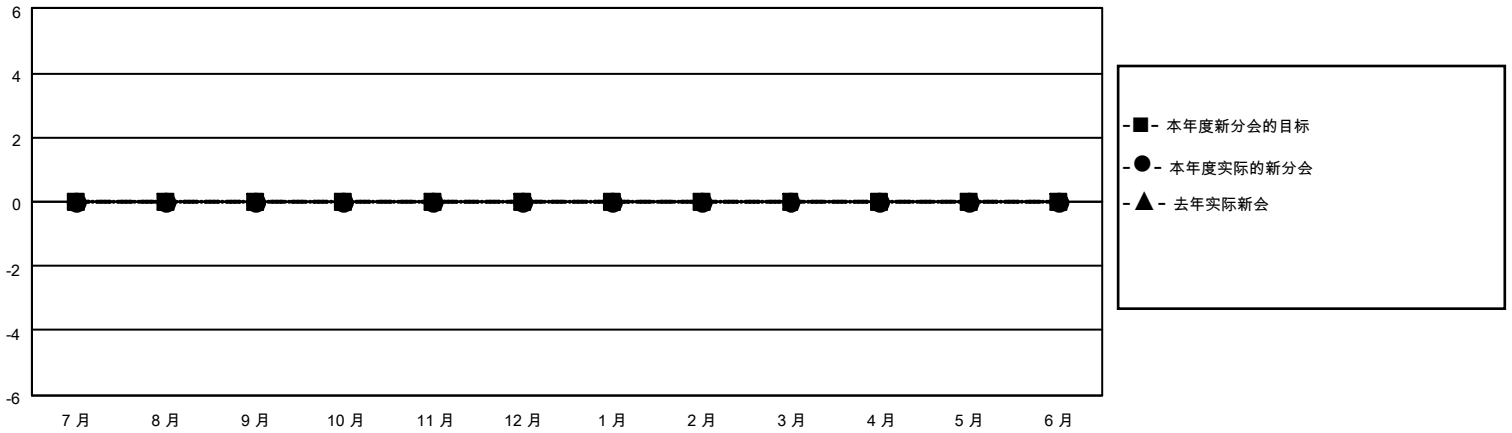

# MONTHLY MEMBERSHIP PROGRESS REPORT

地点 CHINA

District 382

Results as of: 10/31/2020

| 分会           |       |    |         | 位会员@每位须缴     |         |         |               |
|--------------|-------|----|---------|--------------|---------|---------|---------------|
| 成果 2020-2021 |       |    |         | 成果 2020-2021 |         |         |               |
| 季            | 新分会目标 | 新会 | 会员流失的分会 | 季            | 会员净增长目标 | 实际会员增长数 | 实际退会会员 (包括转会) |
| 7月/8月/9月     | 0     | 0  | 0       | 7月/8月/9月     | 0       | 400     | 17            |
| 10月/11月/12月  | 0     | 0  | 0       | 10月/11月/12月  | 0       | 2       | 0             |
| 1月/2月/3月     | 0     | 0  | 0       | 1月/2月/3月     | 0       | 0       | 0             |
| 4月/5月/6月     | 0     | 0  | 0       | 4月/5月/6月     | 0       | 0       | 0             |

目标与实际新会累积

目标和实际会员累积

|   |                              |   |
|---|------------------------------|---|
| 已取消的分会: 0   | 74 CLUBS OF 97 增添1位或以上的新会员   | <b>性别分布</b><br>男                    1,475 (66.86%)<br>女                    731 (33.14%) |
| <b>放弃的会员</b><br>过世                    0<br>分会已取消            0<br>其他                    17<br><b>总计</b> 17 | <a href="#">点击这里取得累计会员数据</a> | 总计家庭单位会员数                    178<br><br>支付减半会费的家庭会员                95                   |