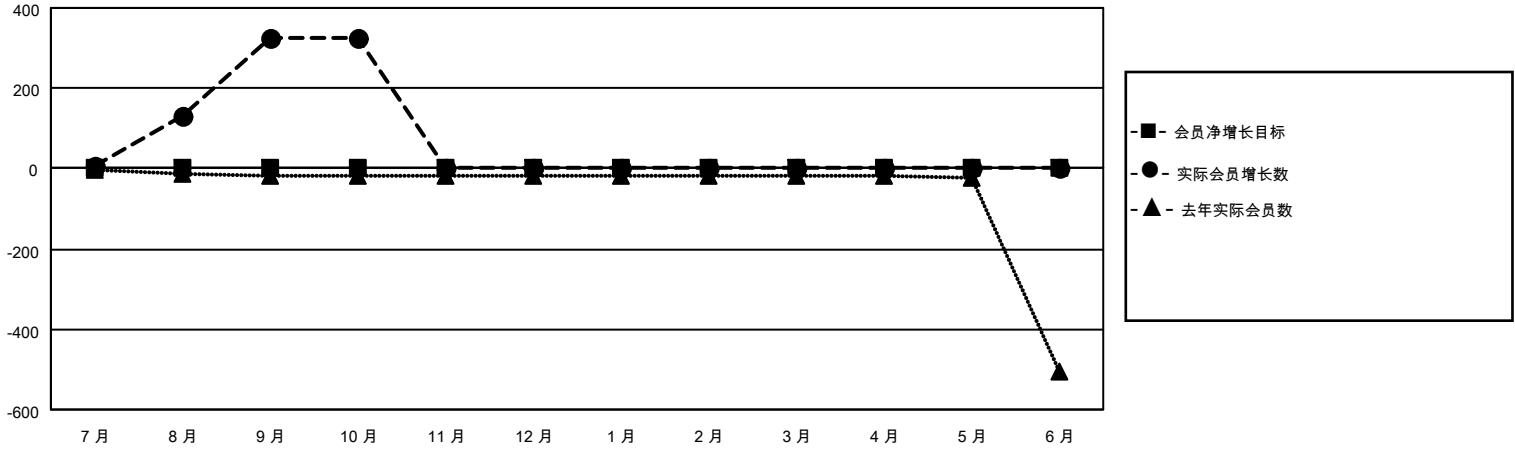

# MONTHLY MEMBERSHIP PROGRESS REPORT

地点 CHINA

District 382

Results as of: 10/31/2020

| 分会           |       |    |         | 位会员@每位须缴     |         |         |               |
|--------------|-------|----|---------|--------------|---------|---------|---------------|
| 成果 2020-2021 |       |    |         | 成果 2020-2021 |         |         |               |
| 季            | 新分会目标 | 新会 | 会员流失的分会 | 季            | 会员净增长目标 | 实际会员增长数 | 实际退会会员 (包括转会) |
| 7月/8月/9月     | 0     | 0  | 0       | 7月/8月/9月     | 0       | 400     | 17            |
| 10月/11月/12月  | 0     | 0  | 0       | 10月/11月/12月  | 0       | 2       | 0             |
| 1月/2月/3月     | 0     | 0  | 0       | 1月/2月/3月     | 0       | 0       | 0             |
| 4月/5月/6月     | 0     | 0  | 0       | 4月/5月/6月     | 0       | 0       | 0             |

目标与实际新会累积

目标和实际会员累积

|   |                              |   |
|---|------------------------------|---|
| 已取消的分会: 0   | 74 CLUBS OF 97 增添1位或以上的新会员   | <b>性别分布</b><br>男                    1,475 (66.86%)<br>女                    731 (33.14%) |
| <b>放弃的会员</b><br>过世                    0<br>分会已取消            0<br>其他                    17<br><b>总计</b> 17 | <a href="#">点击这里取得累计会员数据</a> | 总计家庭单位会员数                    178<br><br>支付减半会费的家庭会员                95                   |